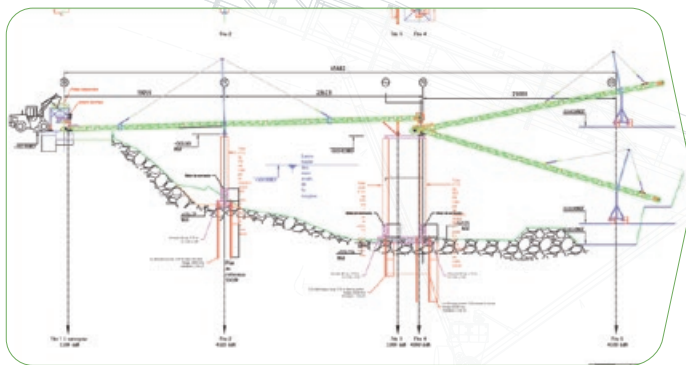

1300 mètres de modules de convoyeurs sur parc

30 têtes motrices

Trémies d'alimentation de toutes tailles

Genève – projet Genilac
600 m de convoyeurs

Travaux tunneliers
Grand Paris Express

Dépollution
80 m avec passage de route

Centrale hydro-électrique de La Bathie
200 m de convoyeurs

Exemple de réalisation :

Barrage de Sarrans • Transport de grave-béton

Système modulaire et paramétrable

Grâce à une conception modulaire évolutive, les convoyeurs Tecnitude sont adaptables à tous les contextes et à de nombreux domaines d'activité.